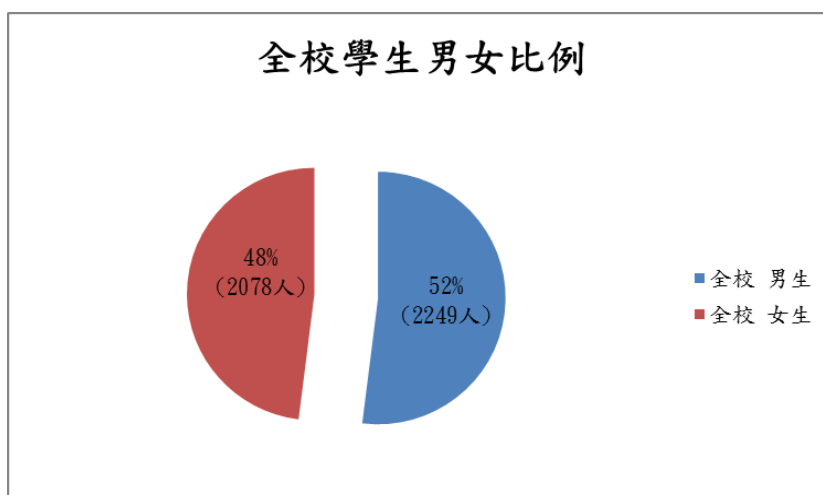

## 學生住宿床位統計表

104 學年度

全校人數	男	2284
	女	2132
全校生住宿人數	男	850
	女	789
全校學生住宿率	男	37%
	女	37%

### 全校學生男女比例

男性	女性	小計
2249	2078	4327

男舍別	總床位數	目前人數	女舍別	總床位數	目前人數
男一舍	266	264	女一舍	286	284
男二舍	268	264	女二舍	161	160
男三舍	300	294	女三舍	304	301
西安(男)	32	28	西安(女)	44	44
合計	866	850	合計	795	789
總床位(1661 床)	52%	52%		48%	48%