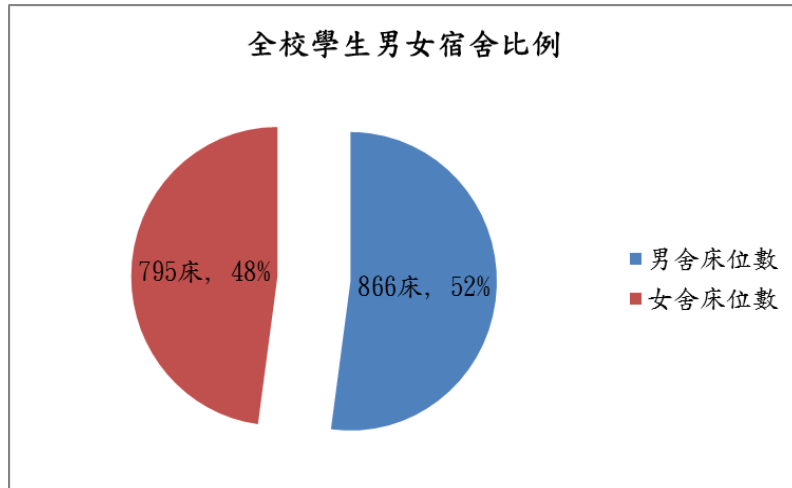

全校學生男女宿舍比例

男舍床位數	女舍床位數	小計
866	795	1661