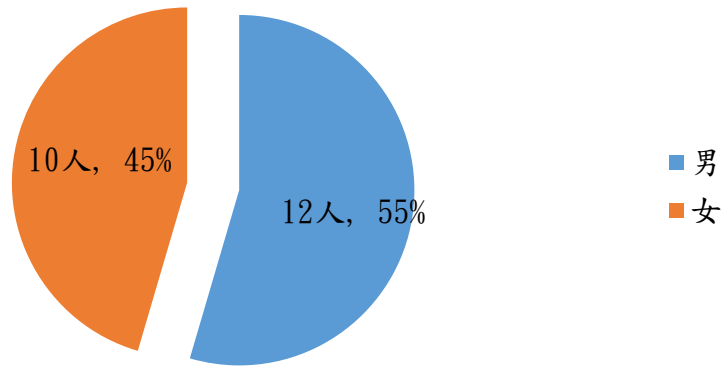

	行政單位	
	男	女
一級主管	12	10
二級主管	14	35
合計	26	45

104 學年度

行政單位一級主管男女比例

行政單位二級主管男女比例