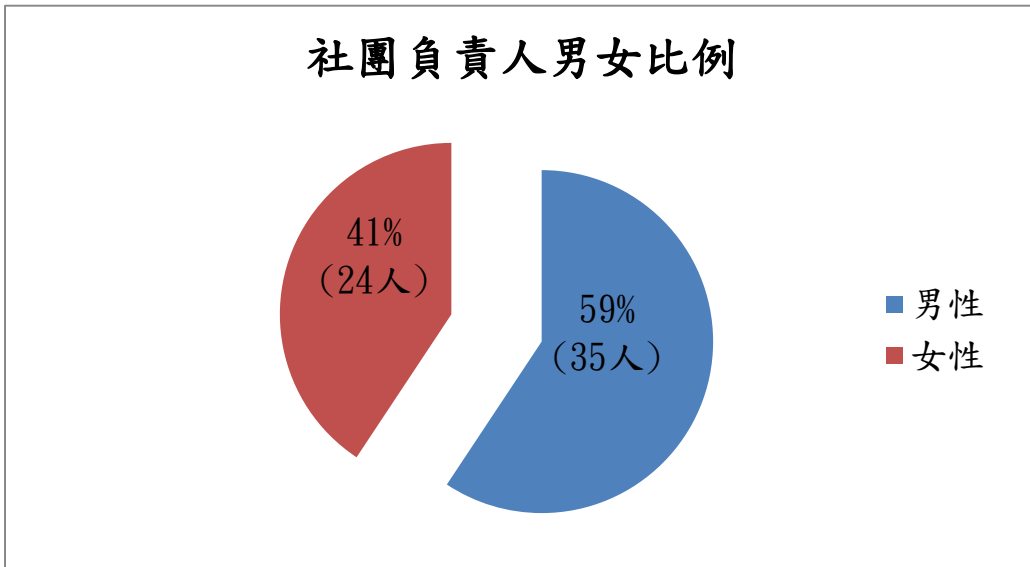

103 學年度學生自治團體及社團負責人男女比例

資料更新日期：103.11.18

104 學年度第 1 學期學生自治團體及社團負責人男女比例

資料更新日期：104.10.21