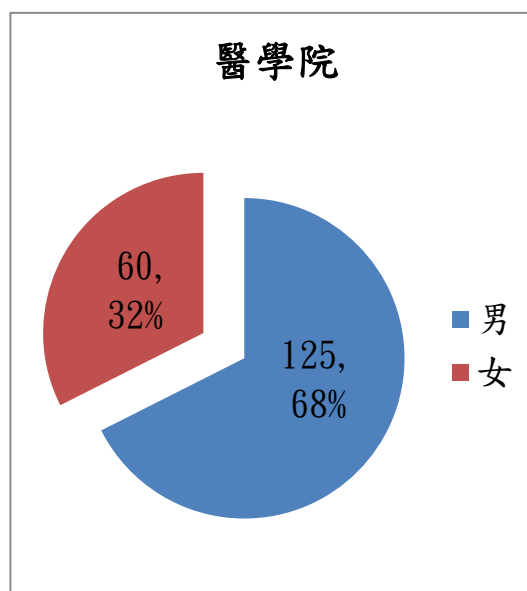

全校各學院教師男女比例

104 學年度

| 服務單位 | 男 | 女 | 小計 |
|-----------|-----|-----|-----|
| 醫學院 | 125 | 60 | 185 |
| 牙醫學院 | 16 | 6 | 22 |
| 護理學院 | 0 | 24 | 24 |
| 生物醫學暨工程學院 | 48 | 15 | 63 |
| 生命科學院 | 41 | 24 | 65 |
| 人文與社會科學院 | 17 | 14 | 31 |
| 藥物科學院 | 5 | 2 | 7 |
| 總計 | 252 | 145 | 397 |

牙醫學院

護理學院

生物醫學暨工程學院

生命科學院

人文與社會科學院

藥物科學院