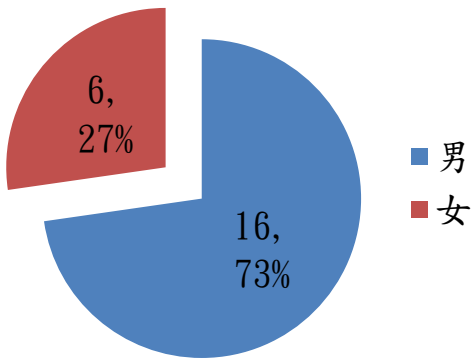

全校各學院教師男女比例

104 學年度

| 服務單位 | 男 | 女 | 小計 |
|-----------|-----|-----|-----|
| 醫學院 | 125 | 60 | 185 |
| 牙醫學院 | 16 | 6 | 22 |
| 護理學院 | 0 | 24 | 24 |
| 生物醫學暨工程學院 | 48 | 15 | 63 |
| 生命科學院 | 41 | 24 | 65 |
| 人文與社會科學院 | 17 | 14 | 31 |
| 藥物科學院 | 5 | 2 | 7 |
| 總計 | 252 | 145 | 397 |

牙醫學院

護理學院

生物醫學暨工程學院

生命科學院

人文與社會科學院

藥物科學院