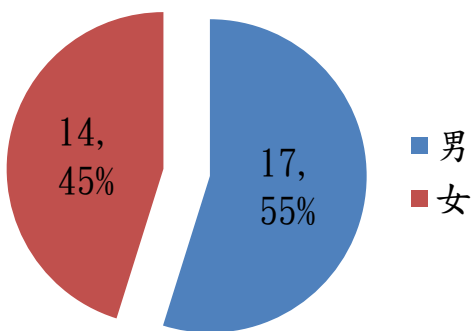

全校各學院教師男女比例

104 學年度

| 服務單位 | 男 | 女 | 小計 |
|-----------|-----|-----|-----|
| 醫學院 | 125 | 60 | 185 |
| 牙醫學院 | 16 | 6 | 22 |
| 護理學院 | 0 | 24 | 24 |
| 生物醫學暨工程學院 | 48 | 15 | 63 |
| 生命科學院 | 41 | 24 | 65 |
| 人文與社會科學院 | 17 | 14 | 31 |
| 藥物科學院 | 5 | 2 | 7 |
| 總計 | 252 | 145 | 397 |

牙醫學院

護理學院

生物醫學暨工程學院

生命科學院

人文與社會科學院

藥物科學院