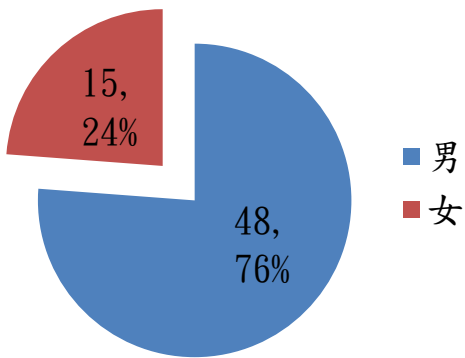

全校各學院教師男女比例

104 學年度

| 服務單位 | 男 | 女 | 小計 |
|-----------|-----|-----|-----|
| 醫學院 | 125 | 60 | 185 |
| 牙醫學院 | 16 | 6 | 22 |
| 護理學院 | 0 | 24 | 24 |
| 生物醫學暨工程學院 | 48 | 15 | 63 |
| 生命科學院 | 41 | 24 | 65 |
| 人文與社會科學院 | 17 | 14 | 31 |
| 藥物科學院 | 5 | 2 | 7 |
| 總計 | 252 | 145 | 397 |

牙醫學院

護理學院

生物醫學暨工程學院

生命科學院

人文與社會科學院

藥物科學院