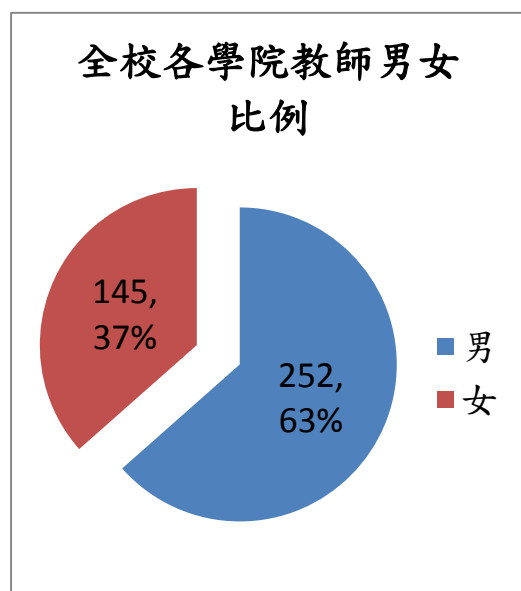

全校各學院教師男女比例

104 學年度

| 服務單位 | 男 | 女 | 小計 |
|-----------|-----|-----|-----|
| 醫學院 | 125 | 60 | 185 |
| 牙醫學院 | 16 | 6 | 22 |
| 護理學院 | 0 | 24 | 24 |
| 生物醫學暨工程學院 | 48 | 15 | 63 |
| 生命科學院 | 41 | 24 | 65 |
| 人文與社會科學院 | 17 | 14 | 31 |
| 藥物科學院 | 5 | 2 | 7 |
| 總計 | 252 | 145 | 397 |

牙醫學院

護理學院

生物醫學暨工程學院

生命科學院

人文與社會科學院

藥物科學院